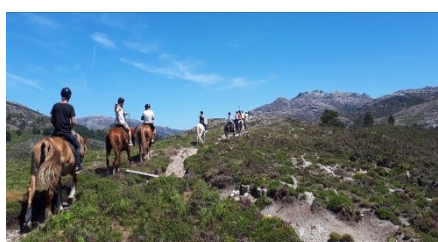

 Atividade ideal para toda a família!

Venha connosco fazer um fantástico passeio pela Serra e Aldeia do Campo do Gerês e desfrute das melhores paisagens que o Parque Nacional lhe tem para oferecer.

Esta experiência têm lugar no Campo do Gerês junto da Porta do Parque Nacional Peneda Gerês.

Atividade de dificuldade baixa, não é necessária qualquer experiência.

Ideal activity for families!

Come with us and make a wonderful riding through the mountains and our village, "Campo do Gerês" and enjoy the best view that the National Park has to offer.

This experience takes place in Campo do Gerês near the Peneda Gerês National Park entrance gate.

Low difficulty activity, no experience required.

Activité idéale pour les familles!

Venez avec nous faire un promenade à cheval dans la montagne et village "Campo do Gerês" et profitez du meilleur paysage que le parc national peut offrir.

Cette expérience se déroule à Campo do Gerês près de la porte du parc national de Peneda Gerês.

Activité à faible difficulté, aucune expérience requise.

 GERÊS
 EQUÍ-DESAFIOS

Duração | Duration | Durée:
 30 min.