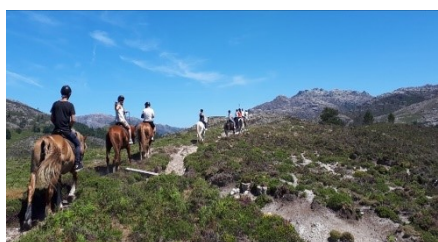

 Atividade ideal para toda a família!

Venha connosco fazer um fantástico passeio pela Serra e Aldeia do Campo do Gerês e desfrute das melhores paisagens que o Parque Nacional lhe tem para oferecer.

Esta experiência têm lugar no Campo do Gerês junto da Porta do Parque Nacional Peneda Gerês.

Atividade de dificuldade baixa, não é necessária qualquer experiência.

Ideal activity for families!

Come with us and make a wonderful riding through the mountains and our village, "Campo do Gerês" and enjoy the best view that the National Park has to offer.

This experience takes place in Campo do Gerês near the Peneda Gerês National Park entrance gate.

Low difficulty activity, no experience required.

Activité idéale pour les familles!

Venez avec nous faire un promenade à cheval dans la montagne et village "Campo do Gerês" et profitez du meilleur paysage que le parc national peut offrir.

Cette expérience se déroule à Campo do Gerês près de la porte du parc national de Peneda Gerês.

Activité à faible difficulté, aucune expérience requise.

 GERÊS
 EQUÍ-DESAFIOS

Duração | Duration | Durée:
 30 min.