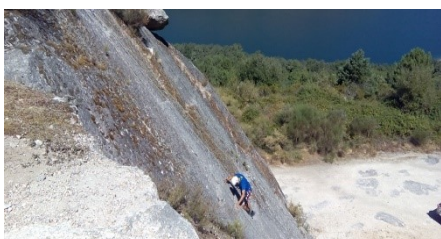

Duração | Duration | Durée:
2h

Dificuldade | Difficulty | Difficulté:
Variável / Variable

Horários | Schedules | Horaires:
10h - 16h

Crianças | Children | Enfants:
Permite | Allows | Permet + 12 anos | years | ans

Equipamento | Equipment | Équipement
Capacete e todo o equipamento específico da atividade | Helmet and all the required gear | Casque et tout l'équipement requis

Informação | Information:
Acompanhado por monitor | Monitor | Moniteur

Extras: Transfers | Transport:
Solicite informação. | Request more info. Demander des informations

Aconselhado | Advised | Conseillé:
Roupa e calçado apropriado e máquina fotográfica. | Appropriate clothing and footwear and camera. | Vêtements et chaussures appropriés et caméra.

Restrições | Restrictions:
Peso máximo 100 kg | Maximum weight 100kg | Poids maximum 100 kg