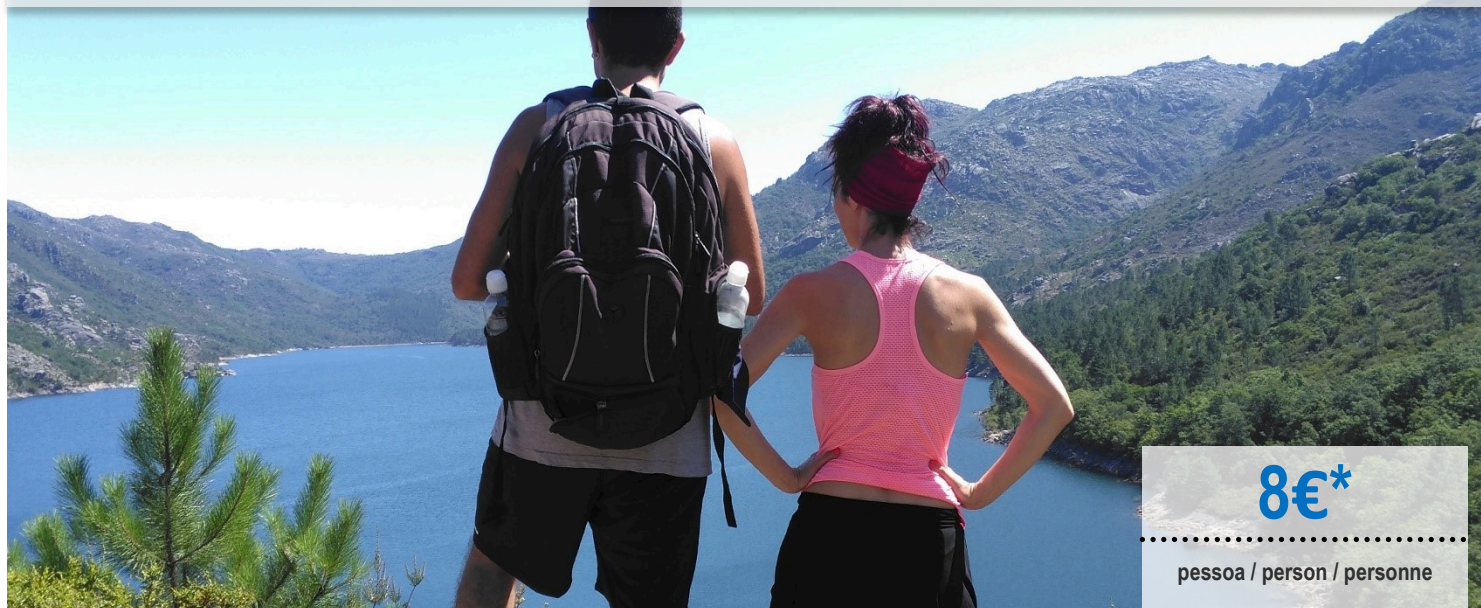

Passeio pedestre curto | Hiking short distance | Randonnée courte distance

8€*

peessoa / person / personne

Local | Place | Lieu:
Variável / Variable

Mínimo | Minimum:
Variável / Variable

Categoria | Category | Catégorie
Caminhada | Hiking | Randonnée

Perante uma panóplia de escolhas, porque não apostar pela componente mais saudável e partir rumo à descoberta? O pedestrianismo permite-nos um contacto mais próximo com a história e a biodiversidade que faz da Serra do Gerês um dos pontos turísticos mais interessantes do país.

Grutas e fendas esculpidas pela natureza ao longo de milhares de anos, cascatas e espécies protegidas são alguns dos pontos fortes que conferem um valor acrescido a esta atividade.

Choose a healthier way to explore nature and walk through it! Over millenniums, granitic rocks have been sculpted giving origin to astonishing waterfalls, caves and huge crevices, which makes of Gerês one of the most magical places to visit in Portugal.

Hiking will allow you to dive into Gerês biodiversity and ancient history, increasing your chances to spot our protected wildlife.

Choisissez une façon plus saine d'explorer la nature et de la traverser! Au cours des millénaires, des roches granitiques ont été sculptées donnant origine à des cascades étonnantes, des grottes et des crevasses énormes, ce qui fait de Gerês l'un des endroits les plus magiques à visiter au Portugal.

La randonnée vous permettra de plonger dans la biodiversité et l'histoire ancienne de Gerês, augmentant ainsi vos chances de repérer notre faune protégée.

GERÊS
EQUI-DESAFIOS