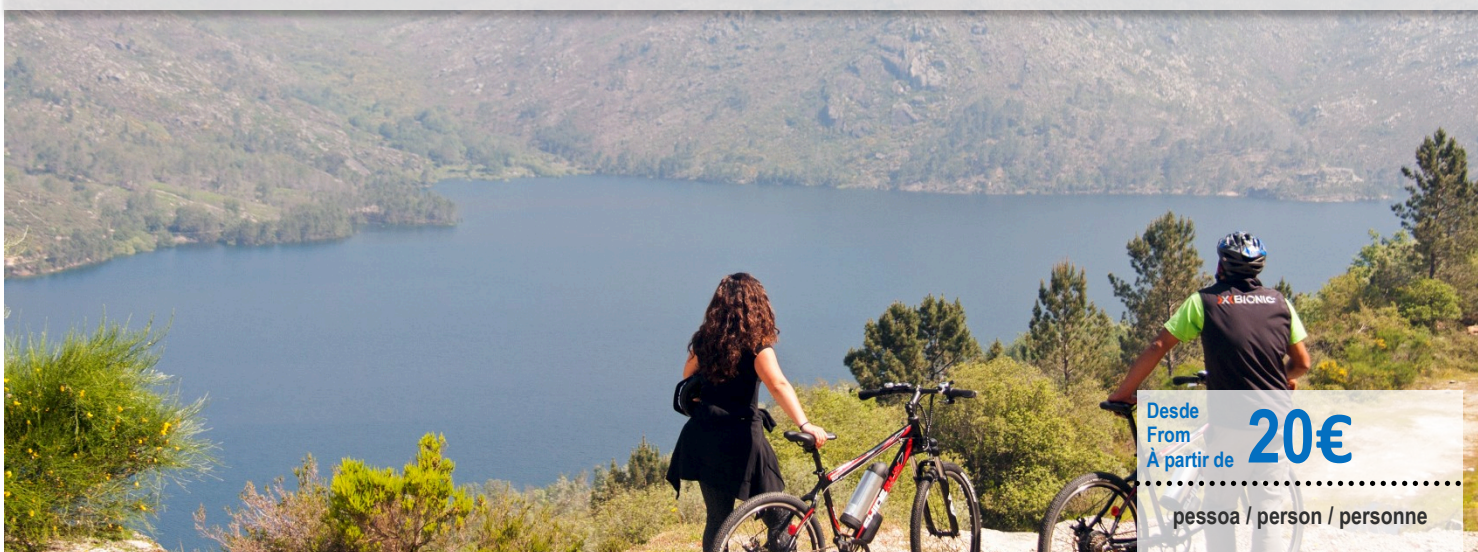

Aluguer de Bicicletas | Bicycle Rental | Location de Vélos